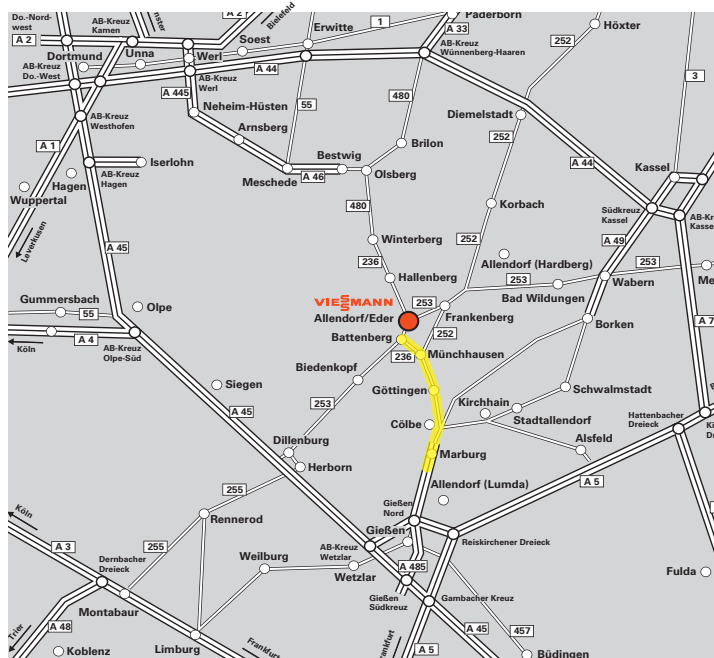

Der Weg zu Viessmann

mit dem Auto

**aus Richtung
Kassel/Hannover**

Autobahn A 49 – Abfahrt Wabern – B 253 –
Frankenberg (Eder) – Allendorf (Eder)

**aus Richtung
Fulda/Würzburg**

Rhön-Autobahn A 7 – Hattenbacher Dreieck –
A 5 – Alsfeld B 62 – Göttingen (Kreis Marburg)
B 252 – Münchhausen B 236 – Allendorf (Eder)

**aus Richtung
Frankfurt**

Frankfurter Kreuz – A 5 – Gambacher Kreuz –
A 45 – Gießener Südkreuz – A 485 – B 3 –
Marburg (Lahn) B 252 – Münchhausen – B 236 –
Allendorf (Eder)

**aus Richtung
Köln/Düsseldorf**

A 4 – oder B 55 – Autobahnkreuz Olpe – A 45 –
Dillenburg B 253 – Biedenkopf – Allendorf (Eder)

**aus Richtung
Dortmund**

A 1 – Autobahnkreuz Kamen – Autobahnkreuz
Dortmund/Unna – A 44 – Autobahnkreuz Werl –
A 445 – Bestwig B 7 – Olsberg B 480 –
Winterberg B 236 – Hallenberg – Allendorf (Eder)

**aus Richtung
Paderborn/
Detmold und
Hameln**

bis Paderborn B 1 – A 33 – Kreuz Wünnenberg/
Haaren – B 480 – Brilon – Olsberg –
Winterberg B 236 – Hallenberg – Allendorf (Eder)

mit dem Flugzeug

**Verkehrslandeplatz
Allendorf (Eder)**

Befestigte Landebahn
(1240 m lang, 30 m breit) GPS-gestütztes
Anflug-System sowie moderne Anflug-
befuerung (PAPI) zur Unterstützung von
Instrumenten- und Sichtanflug

Anfahrt

Bitte beachten Sie auf dieser Strecke besonders die vorge-
schriebenen Tempolimits, diese werden durch ein dichtes
Netz von stationären Blitzern überwacht.

Alsfeld	67 km
Düsseldorf	230 km
Frankfurt (Main)	130 km
Gießen	65 km
Hannover	230 km
Kassel	86 km
Köln	185 km
Marburg (Lahn)	33 km
Paderborn	110 km