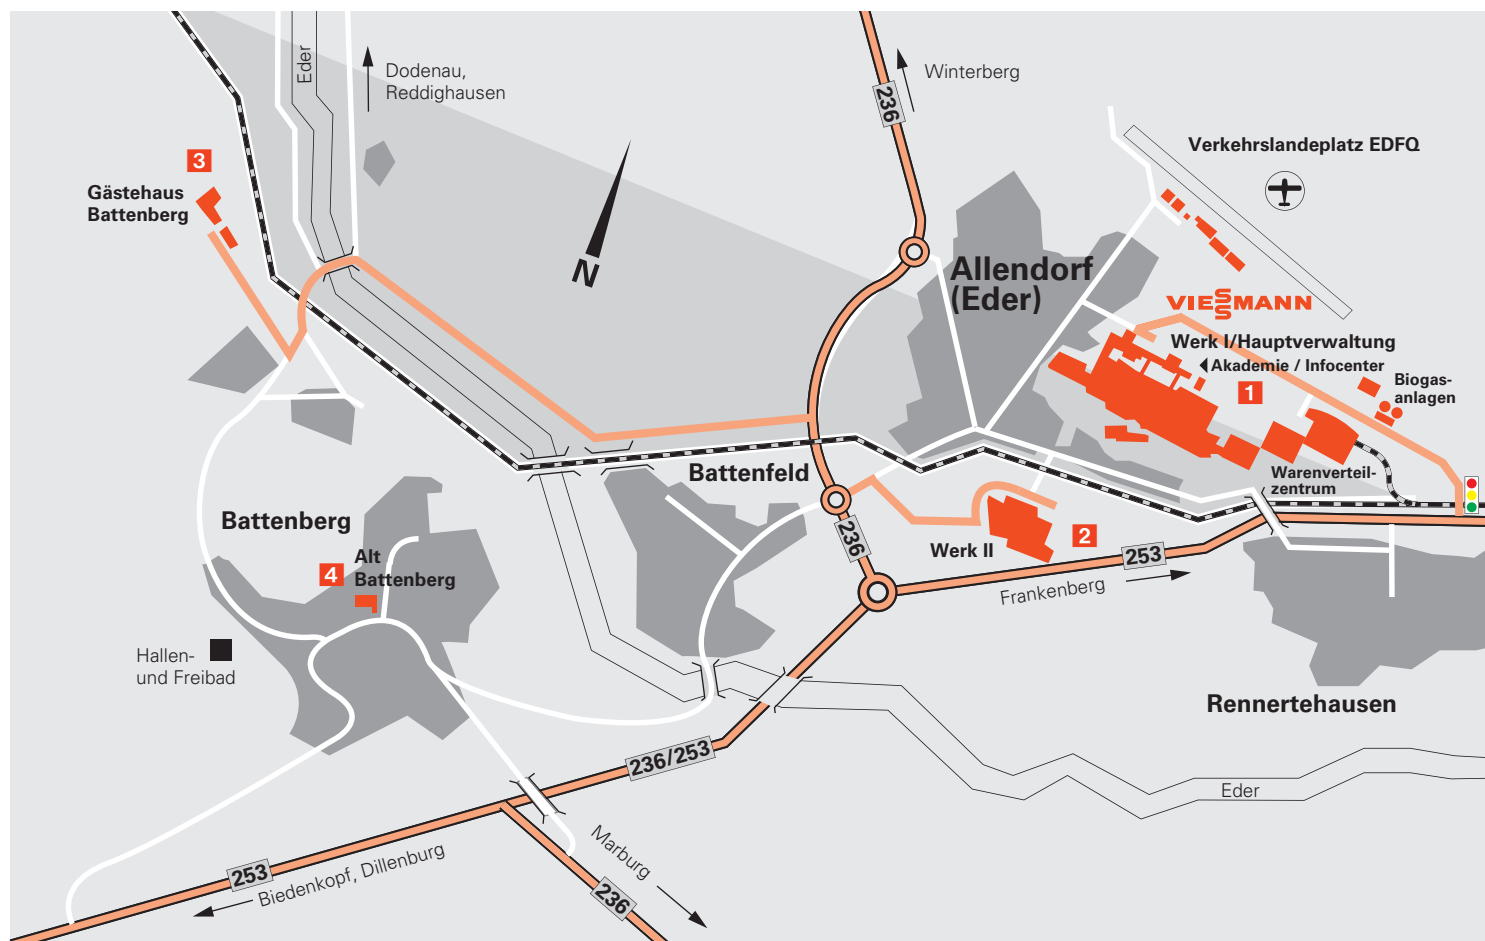

Rhön-Autobahn A 7 – Hattenbacher Dreieck –
A 5 – Alsfeld B 62 – Göttingen (Kreis Marburg)
B 252 – Münchhausen B 236 – Allendorf (Eder)

**aus Richtung
Frankfurt**

Frankfurter Kreuz – A 5 – Gambacher Kreuz –
A 45 – Gießener Südkreuz – A 485 – B 3 –
Marburg (Lahn) B 252 – Münchhausen – B 236 –
Allendorf (Eder)

**aus Richtung
Paderborn/
Detmold und
Hameln**

bis Paderborn B 1 – A 33 – Kreuz Wünnenberg/
Haaren – B 480 – Brilon – Olsberg –
Winterberg B 236 – Hallenberg – Allendorf (Eder)

mit dem Flugzeug

**Verkehrslandeplatz
Allendorf (Eder)**

Befestigte Landebahn
(1240 m lang, 30 m breit) GPS-gestütztes
Anflug-System sowie moderne Anflug-
befuerung (PAPI) zur Unterstützung von
Instrumenten- und Sichtanflug

Anfahrt

Bitte beachten Sie auf dieser Strecke besonders die vorge-
schriebenen Tempolimits, diese werden durch ein dichtes
Netz von stationären Blitzern überwacht.

Alsfeld	67 km
Düsseldorf	230 km
Frankfurt (Main)	130 km
Gießen	65 km
Hannover	230 km
Kassel	86 km
Köln	185 km
Marburg (Lahn)	33 km
Paderborn	110 km

Die Viessmann Werke und das Schulungs- und Infocenter der Viessmann Akademie